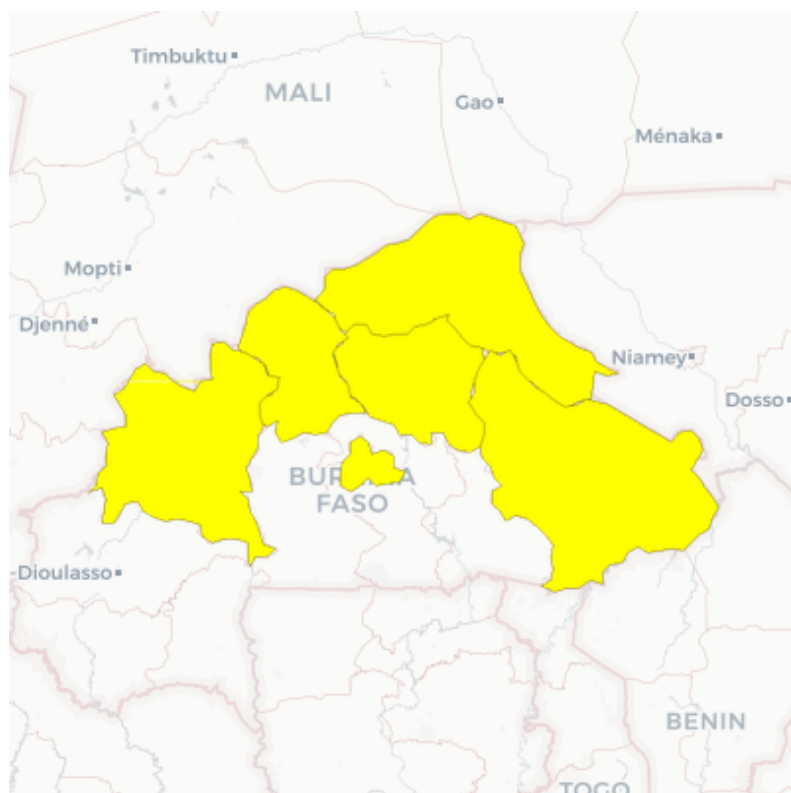

NAPPE DE POUSSIERE SUR LA MAJEURE PARTIE DU PAYS

 **Urgence:** Immédiat  **Gravité:** Modéré
 **Certitude:** Observé

Émis:
mar 24 Mar 2026
09:40

Efficace:
mar 24 Mar 2026
09:00

Début:
mar 24 Mar 2026
09:00

Expire:
mer 25 Mar 2026
18:00

Zone:
Sahel, Centre-Nord, Nord, Est,
Centre, Boucle du Mouhoun

Description:

Les visibilités et la qualité de l'air seront fortement altérées par une nappe poussière sur la majeure partie du territoire. Cette nappe de poussière évoluera globalement au cours des journées d'aujourd'hui et demain.